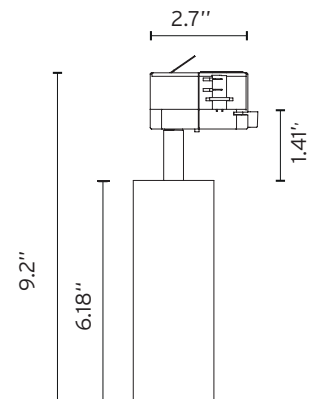

90° rotation on the horizontal axle.

Beam spreads available in 16°, 28° y 40°.

Track head wattage is model dependant.

UT Pro 150

Track Mounted Directional Accent

How to Specify ex. 09.7236.40A90

QTY	Item Number	Beam Angle	Description	Finish	Power Suply
	09.7236	16°	UT PRO 150 TR GA69, 22.5W, 2690lm, 3000K, CRI 90	<input type="checkbox"/> 40 = White <input checked="" type="checkbox"/> 14 = Black	A90= Integral non-dimming driver, 120V-277V
	09.7231	16°	UT PRO 150 TR GA69, 22.5W, 2800lm, 4000K, CRI 90	<input type="checkbox"/> 40 = White <input checked="" type="checkbox"/> 14 = Black	A90= Integral non-dimming driver, 120V-277V
	09.7230	16°	UT PRO 150 TR GA69, 22.5W, 3250lm, 3000K, CRI 80	<input type="checkbox"/> 40 = White <input checked="" type="checkbox"/> 14 = Black	A90= Integral non-dimming driver, 120V-277V
	09.7237	28°	UT PRO 150 TR GA69, 22.5W, 2690lm, 3000K, CRI 90	<input type="checkbox"/> 40 = White <input checked="" type="checkbox"/> 14 = Black	A90= Integral non-dimming driver, 120V-277V
	09.7233	28°	UT PRO 150 TR GA69, 22.5W, 2800lm, 4000K, CRI 90	<input type="checkbox"/> 40 = White <input checked="" type="checkbox"/> 14 = Black	A90= Integral non-dimming driver, 120V-277V
	09.7232	28°	UT PRO 150 TR GA69, 22.5W, 3250lm, 3000K, CRI 80	<input type="checkbox"/> 40 = White <input checked="" type="checkbox"/> 14 = Black	A90= Integral non-dimming driver, 120V-277V
	09.7238	40°	UT PRO 150 TR GA69, 22.5W, 2690lm, 3000K, CRI 90	<input type="checkbox"/> 40 = White <input checked="" type="checkbox"/> 14 = Black	A90= Integral non-dimming driver, 120V-277V
	09.7235	40°	UT PRO 150 TR GA69, 22.5W, 2800lm, 4000K, CRI 90	<input type="checkbox"/> 40 = White <input checked="" type="checkbox"/> 14 = Black	A90= Integral non-dimming driver, 120V-277V
	09.7234	40°	UT PRO 150 TR GA69, 22.5W, 3250lm, 3000K, CRI 80	<input type="checkbox"/> 40 = White <input checked="" type="checkbox"/> 14 = Black	A90= Integral non-dimming driver, 120V-277V